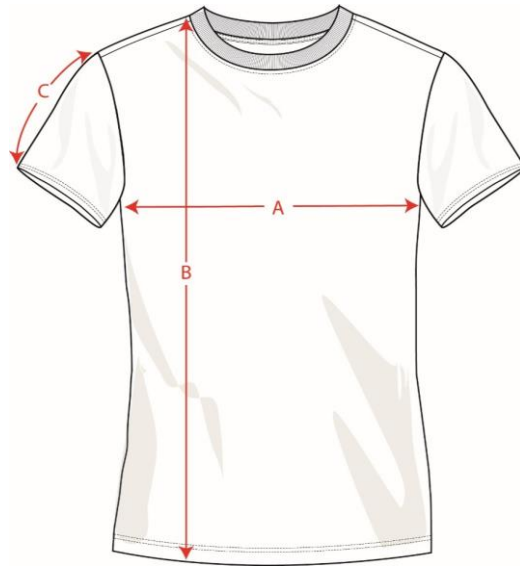

110-110 T-Shirt, Kurzarm, Unisex

Größen/Sizes	XXS	XS	S	M	L	XL	XXL	3XL	3XL	3XL
A: 1/2 Brustweite/ Half Chest	45,5 cm	47,5 cm	49,5 cm	53,5 cm	56,5 cm	59,5 cm	63,5 cm	67,5 cm	72,5 cm	77,5 cm
B: Länge / Body Length	62 cm	65 cm	69 cm	73 cm	75 cm	77 cm	79 cm	81 cm	83 cm	84 cm
C: Ärmellänge/ Sleeve Length	20 cm	21 cm	22,5 cm	24 cm	24,5 cm	25 cm	25,5 cm	26 cm	26 cm	26 cm